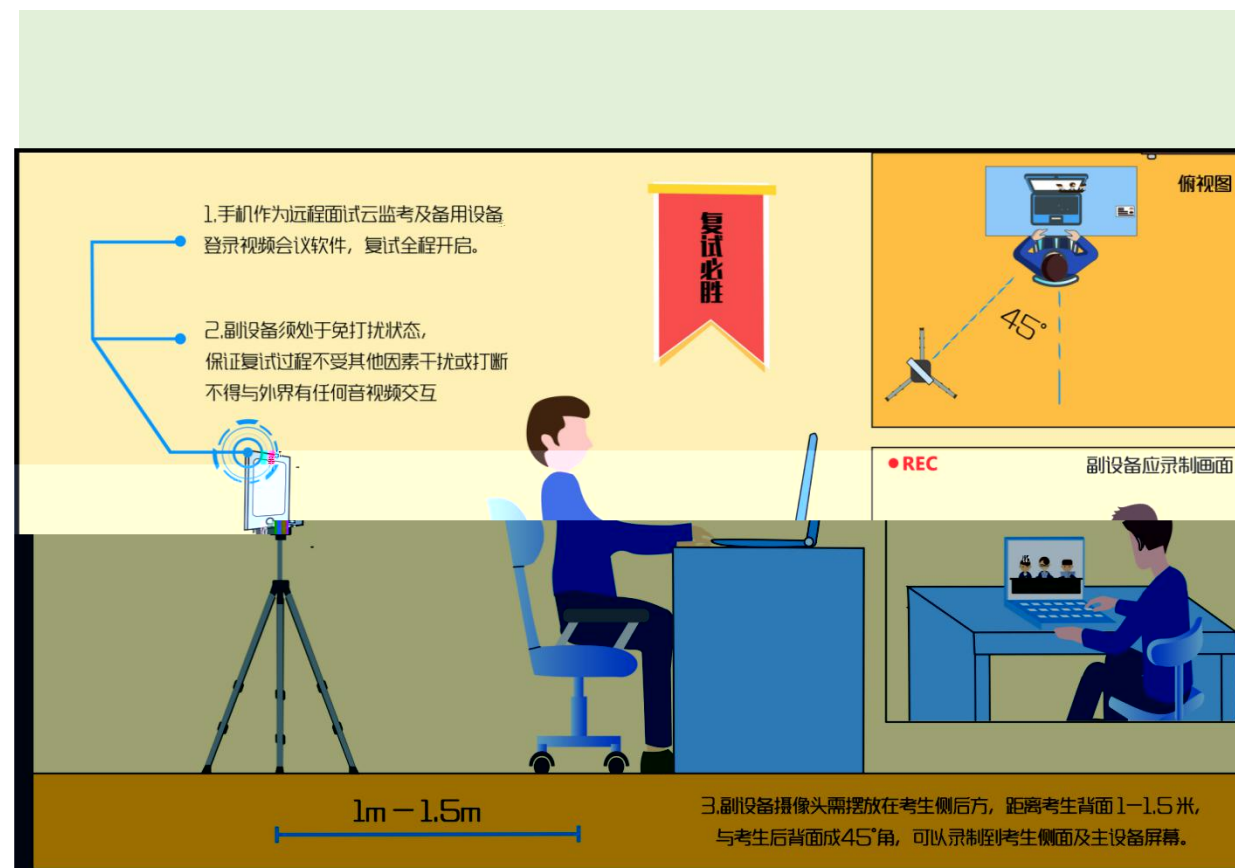

3

4

1MB/s

5.

3.3

6. 建议考生距离主设备摄像头约50~60cm

5. 正面电脑摄像头
保证视频中面部图像清晰

4. 穿着得体

3. 不得佩戴帽子、头饰、头发不得遮挡面部

2. 不得佩戴墨镜、口罩

1. 不得过度修饰仪容

7. 主设备视频中考生界面底端始终不得高于胸部

8. 考生双手须全程在主设备视频录像范围

● REC

1.

4