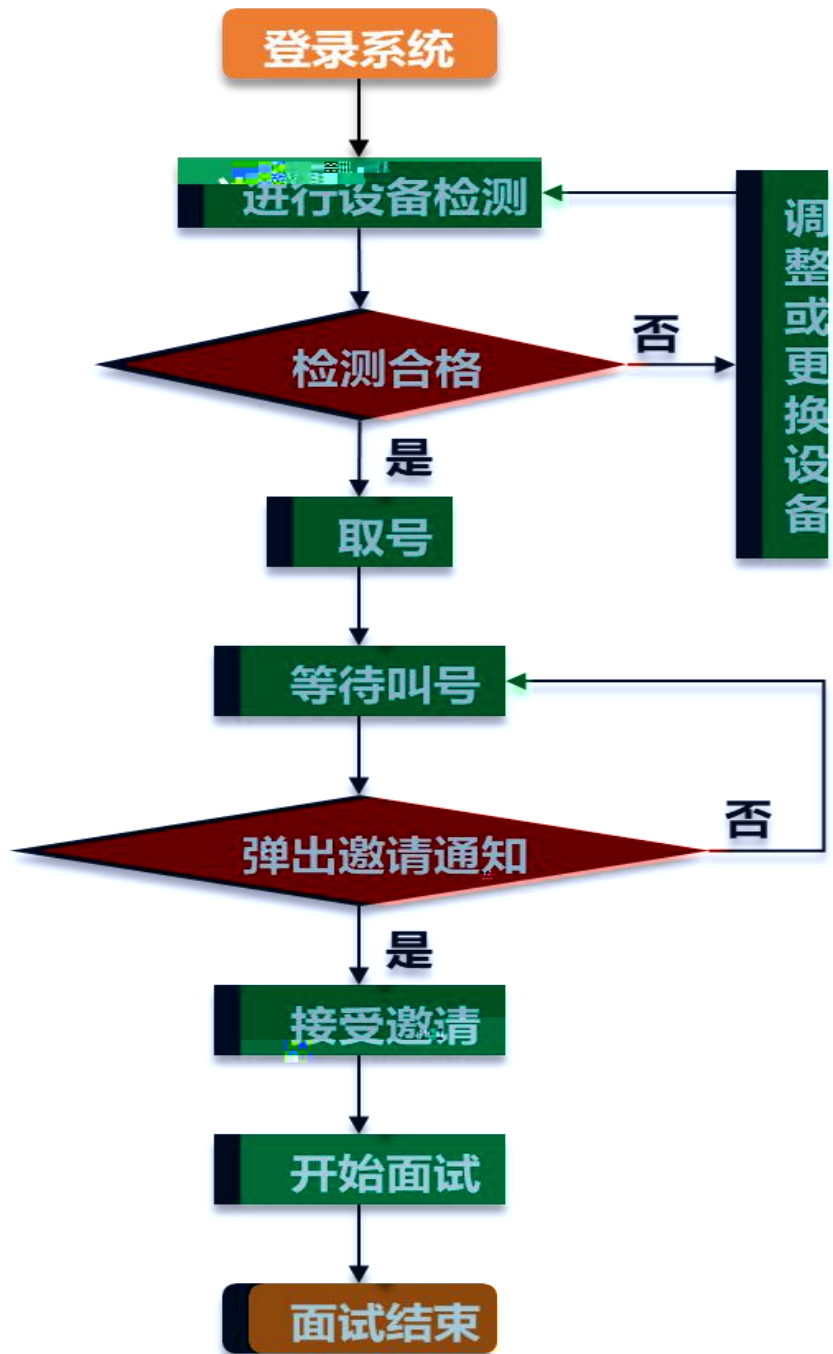

智周万物
道济天下

1

2

1

win8

2

Chrome

<https://www.google.cn/intl/zh-CN/chrome/>

3

4

1MB/s

5.

3.3

6. 建议考生距离主设备摄像头约50~60cm

5. 正面电脑摄像头
保证视频中面部图像清晰

4. 穿着得体

3. 不得佩戴帽子、头饰、头发不得遮挡面部

2. 不得佩戴墨镜、口罩

1. 不得过度修饰仪容

7. 主设备视频中考生界面底端始终不得高于胸部

8. 考生双手须全程在主设备视频录像范围

● REC

1.

4