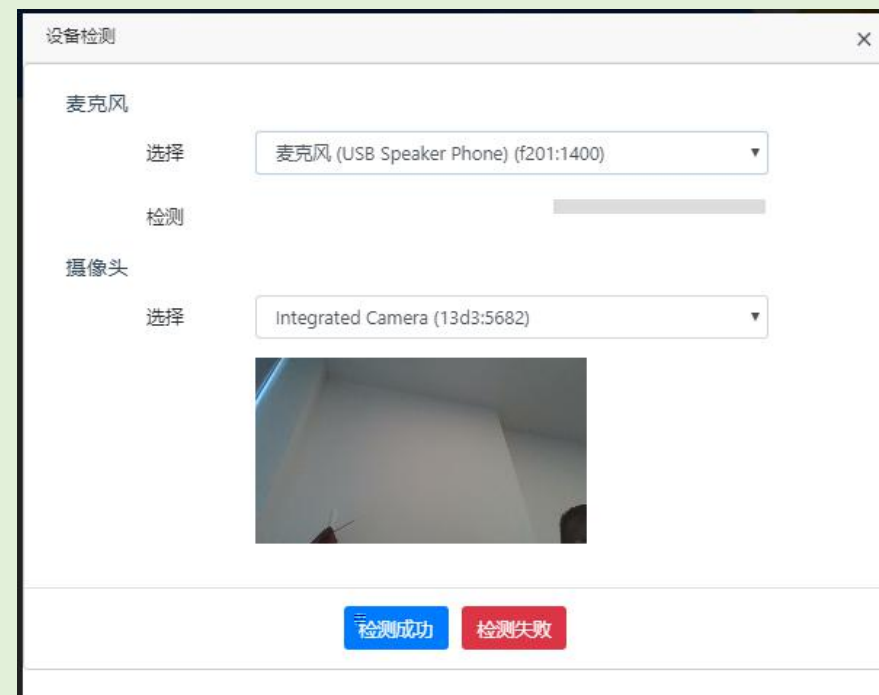

1. www.yjszsms.com

<https://www.yjszsms.com/help/faq/ks> --

2.